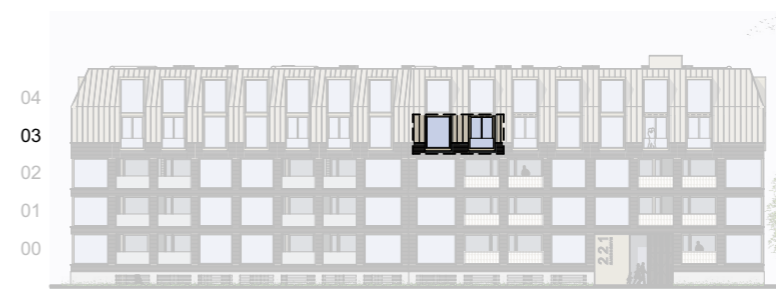

WWW.JONGERIUSINVEST.NL

MORRENBOW
WWW.MORRENBOW.NL

COURAGE architecten
COURAGE interieur

VEENHUIZERWEG 207
7325 AL, APELDOORN
+31(0)55 360 55 63

POST@COURAGE.NL
WWW.COURAGE.NL