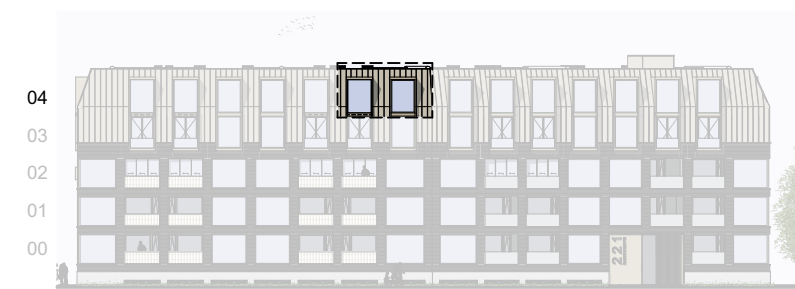

PROJECT
adres
plaats

OPDRACHTGEVER
adres
plaats

TEKENING
schaal
formaat
getekend
datum
wijziging
wijzigingsdatum

VERKOOP
definitief

FASE
status

BOUWKUNDIG

30 minuten brandwerend en zelfsluitend

ELECTRA