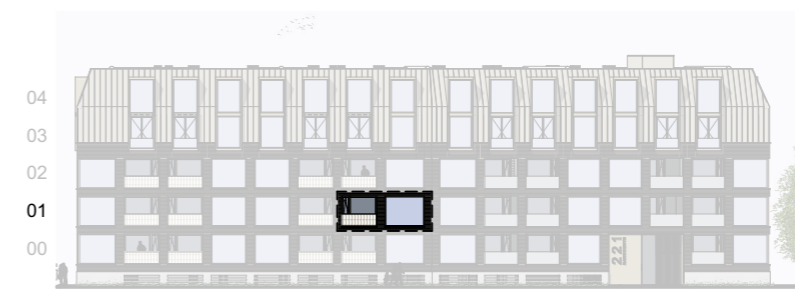

PROJECT  
adres  
plaats  
  
OPDRACHTGEVER  
adres  
plaats

TEKENING  
schaal  
formaat  
getekend  
datum  
wijziging  
wijzigingsdatum

VERKOOP  
definitief

FASE  
status

**BOUWKUNDIG**

30 minuten brandwerend en zelfsluitend