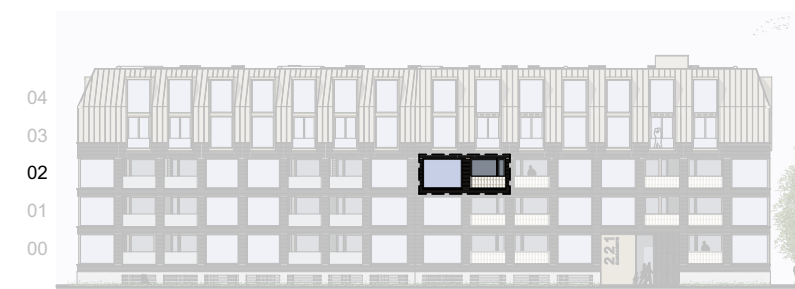

PROJECT  
 adres  
 plaats  
 OPDRACHTGEVER  
 adres  
 plaats

TEKENING  
 schaal  
 formaat  
 getekend  
 datum  
 wijziging  
 wijzigingsdatum

2207-VK-99-37  
 1:50  
 A3-L - VK - voorzijde B  
 A3-L  
 07.11.2024  
 11.11.2024