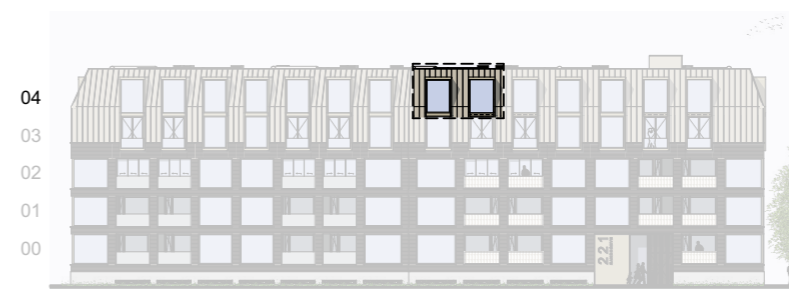

KNIK
 randhoeve 221
 3995 ga, houten
 JONGERIUS INVEST
 het kant 49
 3995 dz, houten

2207-VK-99-73
 1:50
 A3-L - VK - voorzijde B
 A3-L
 07.11.2024
 11.11.2024
 20.03.2025

VERKOOP
 definitief

WWW.JONGERIUSINVEST.NL