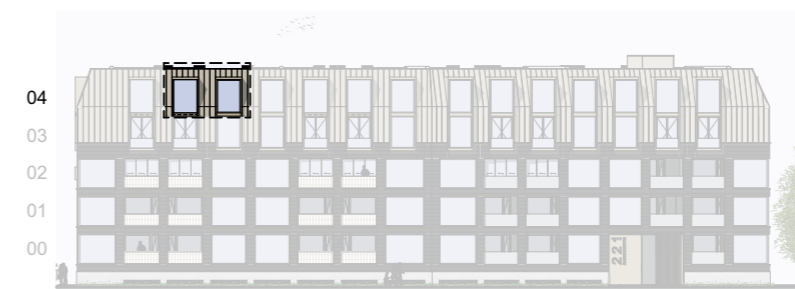

KNIK
 randhoeve 221
 3995 ga, houten

JONGERIUS INVEST
 het kant 49
 3995 dz, houten

2207-VK-99-76
 1:50
 A3-L - VK - voorzijde A
 A3-L
 07.11.2024
 11.11.2024
 20.03.2025

VERKOOP
 definitief

WWW.JONGERIUSINVEST.NL