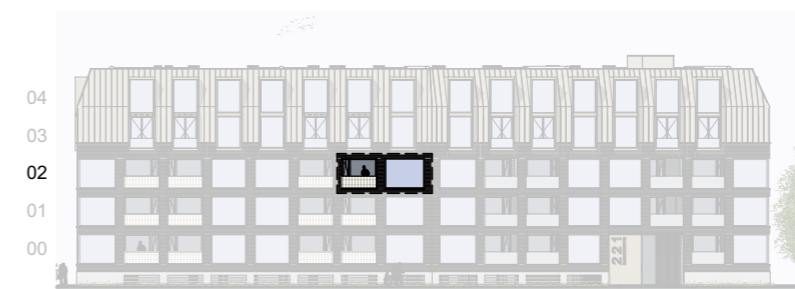

PROJECT
adres
plaats

OPDRACHTGEVER
adres
plaats

TEKENING
schaal
formaat
getekend
datum
wijziging
wijzigingsdatum

VERKOOP
definitief

FASE
status

BOUWKUNDIG

30 minuten brandwerend en zelfsluitend

ELECTRA