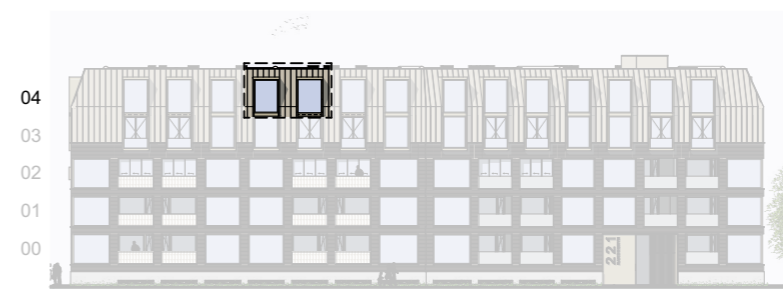

KNIK
 randhoeve 221
 3995 ga, houten
 JONGERIUS INVEST
 het kant 49
 3995 dz, houten

2207-VK-99-75
 1:50
 A3-L - VK - voorzijde A
 A3-L
 07.11.2024
 11.11.2024
 20.03.2025

VERKOOP
 definitief

WWW.JONGERIUSINVEST.NL