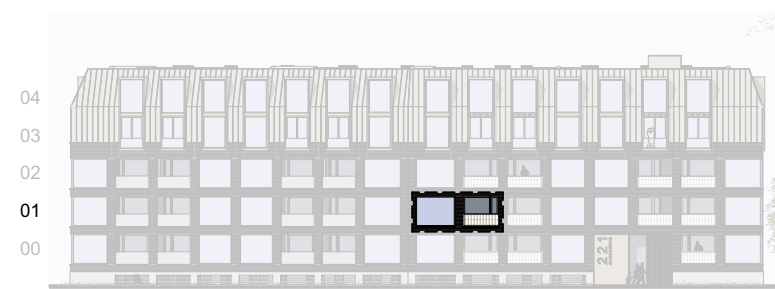

WWW.JONGERIUSINVEST.NL

MORRENBOW
WWW.MORRENBOW.NL

COURAGE architecten
COURAGE interieur

VEENHUIZERWEG 207
7325 AL, APELDOORN
+31(0)55 360 55 63

POST@COURAGE.NL
WWW.COURAGE.NL