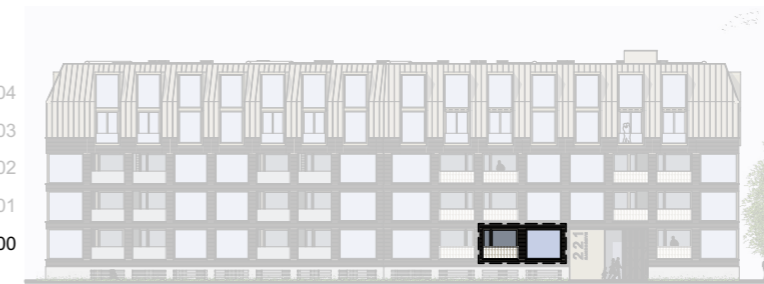

PROJECT
adres
plaats

OPDRACHTGEVER
adres
plaats

TEKENING
schaal
formaat
getekend
datum
wijziging
wijzigingsdatum

VERKOOP
definitief

FASE
status

BOUWKUNDIG

30 minuten brandwerend en zelfsluitend

ELECTRA