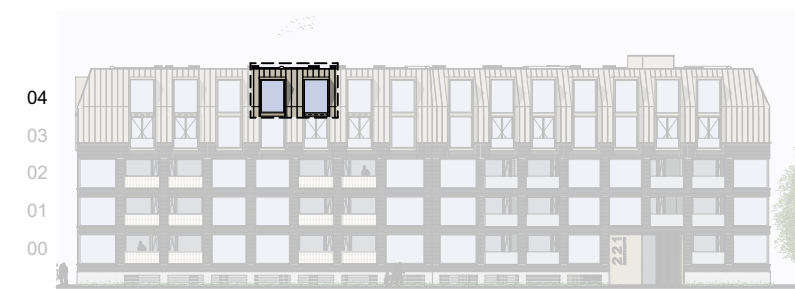

KNIK
 randhoeve 221
 3995 ga, houten
 JONGERIUS INVEST
 het kant 49
 3995 dz, houten

2207-VK-99-75
 1:50
 A3-L - VK - voorzijde A
 A3-L
 07.11.2024
 11.11.2024

VERKOOP
 definitief

WWW.JONGERIUSINVEST.NL

WWW.MORRENBOW.NL