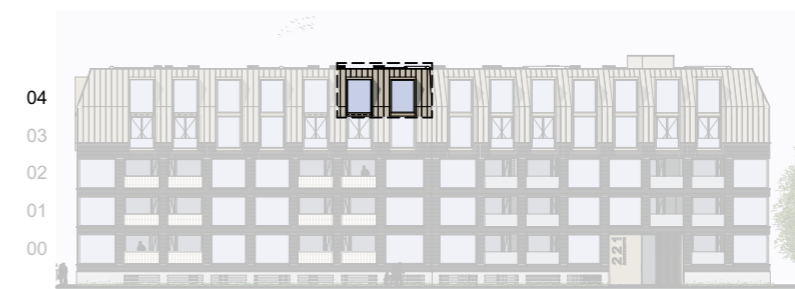

PROJECT
adres
plaats
OPDRACHTGEVER
adres
plaats

TEKENING
schaal
formaat
getekend
datum
wijziging
wijzigingsdatum

VERKOOP
definitief

FASE
status

BOUWKUNDIG

30 minuten brandwerend en zelfsluitend

ELECTRA

- aansluitpunt 230V vaste voeding
- aansluitpunt met werkschakelaar 230V
- aansluitpunt data/utp
- loze leiding met trekdraad
- aarding
- aardmat
- centraaldoos met lichtpunt