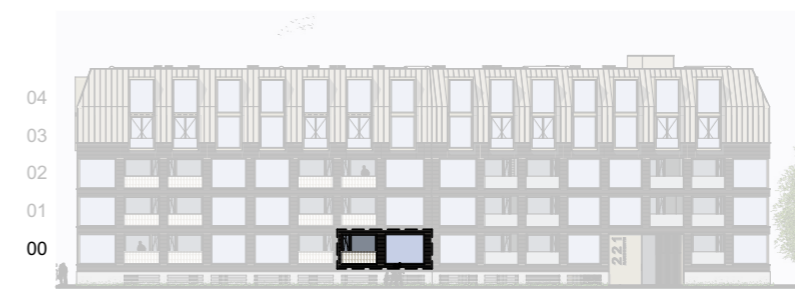

PROJECT
adres
plaats

OPDRACHTGEVER
adres
plaats

TEKENING
schaal
formaat
getekend
datum
wijziging
wijzigingsdatum

VERKOOP
definitief

FASE
status

BOUWKUNDIG

30 minuten brandwerend en zelfsluitend

ELECTRA